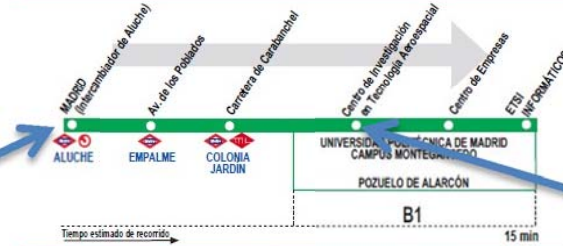

When travelling by *Cercanías* to Aluche use Line C-5 (**IMPORTANT!** Take the direction Móstoles – El Soto). Don't worry about timetables because there is one every 8 minutes aproximatly. Stop in Aluche station.

591 Madrid (Aluche) - ETSI Informáticos

Take Bus Here

Drop Bus Here and walk like we showed in the third page (Red route)

HORARIOS DE SALIDA DE MADRID (Intercambiador de Aluche)							
Lunes a viernes laborables (lectivos) (Vigente de 1 de septiembre a 30 de junio)							
A	7:30	8:00	8:20	8:28	8:45	8:36	9:05 9:30 9:45
De	10:25	a	12:25	cada	30	minutos	
A	12:50	13:15	13:30	13:55	14:15	14:30	
De	16:30	a	19:00	cada	30	minutos	
Lunes a viernes laborables (no lectivos) (Vigente julio y vacaciones de Navidad y Semana Santa)							
A	7:30	8:15	8:45	9:15	10:15	11:45	
	12:45	13:50	14:30	15:10	16:00		
Lunes a viernes laborables (Vigente agosto)							
A	8:00	9:00	10:00	11:30	12:30		