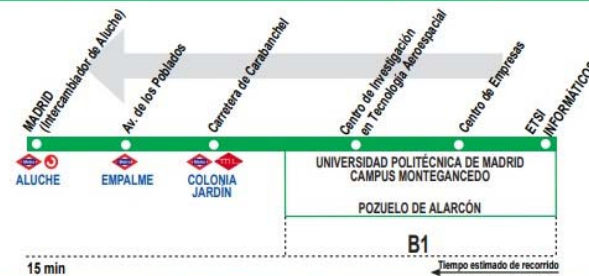

591 ETSI Informáticos - Madrid (Aluche)

HORARIOS DE SALIDA DE LA ETSI INFORMÁTICOS							
Lunes a viernes laborables (lectivos) (Vigente de 1 de septiembre a 30 de junio)							
De	10:05	a	12:05	cada	30	minutos	
A	12:30	12:55	13:10	13:35	13:55	14:10 14:30	
	14:50	15:25	16:05	16:30	17:05		
De	17:30	a	19:30	cada	30	minutos	
A	20:05	20:20°	20:30^v	21:00°			
Lunes a viernes laborables (no lectivos) (Vigente julio y vacaciones de Navidad y Semana Santa)							
A	11:30	12:30	13:30	14:10	14:45	17:00	
	18:00	19:00	20:30				
Lunes a viernes laborables (Vigente agosto)							
A	11:00	12:00	14:10	15:00			

BO EMP. BOADILLA. Ctra. Madrid-Boadilla (M-511), p.k. 8,5. Tel: 91 633 13 00
BOADILLA DEL MONTE. 28660 MADRID.