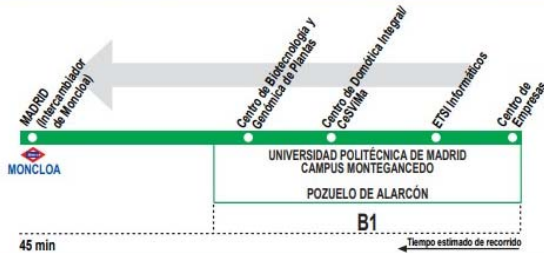

Bus schedules

865 Madrid (Moncloa) - Campus UPM Montegancedo

Take Bus Here

Drop Bus Here

HORARIOS DE SALIDA DE MADRID (Calle Ruperto Chapi)						
080118	Lunes a viernes laborables (Vigente de 1 de septiembre a 31 de julio)					
A	7:50	8:20	9:35	10:20	13:35	14:40
			16:30	18:30		
Lunes a viernes laborables (Vigente agosto)						
A	7:20	8:20	9:20	14:45	15:45	16:45
						18:15
Notas: Sábados laborables, domingos y festivos sin servicio.						
BO	EMP. BOADILLA. Ctra. Madrid-Boadilla (M-511), p.k. 8,5. BOADILLA DEL MONTE. 28660 MADRID.					Tel: 91 633 13 00

Return to Madrid by BUS:

To return to Madrid by BUS please pay attention to the table below for Bus Schedule:

865 Campus UPM Montegancedo - Madrid (Moncloa)

HORARIOS DE SALIDA DE CAMPUS MONTEGANCEDO (Centro de Empresas)						
080118	Lunes a viernes laborables (Vigente de 1 de septiembre a 31 de julio)					
A	8:45	13:10	14:10	15:45	17:25	19:05
Lunes a viernes laborables (Vigente agosto)						
A	7:45	8:45	14:10	15:15	16:15	
			17:45	19:05		
Notas: Sábados laborables, domingos y festivos sin servicio.						
BO	EMP. BOADILLA. Ctra. Madrid-Boadilla (M-511), p.k. 8,5. BOADILLA DEL MONTE. 28660 MADRID.					Tel: 91 633 13 00